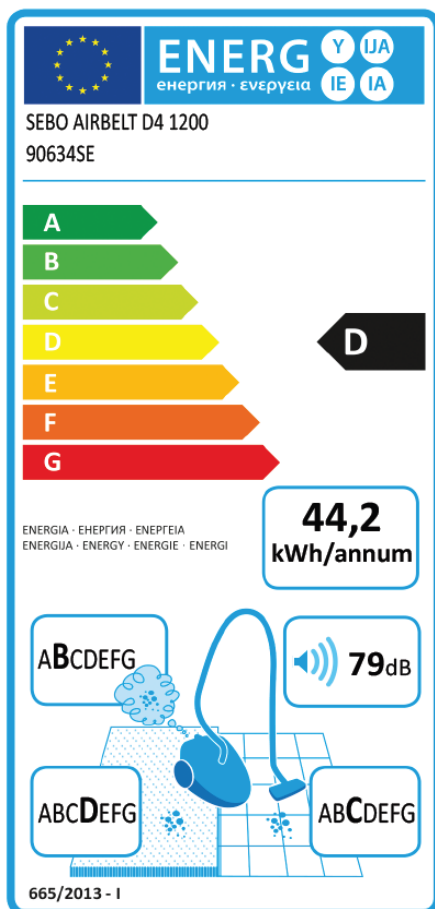

Produktdatenblatt nach Verordnung (EU) Nr. 665/2013 & 666/2013

Marke: SEBO
Modellkennung: SEBO AIRBELT D4 1200, 90634SE
Energieeffizienzklasse: D
Jährlicher Energieverbrauch in kWh/Jahr: 44,2 Indikativer jährlicher Energieverbrauch (kWh pro Jahr), basierend auf 50 Reinigungsvorgängen. Der tatsächliche jährliche Energieverbrauch hängt davon ab, wie von dem Gerät Gebrauch gemacht wird.
Teppichreinigungsklasse: D
Hartbodenreinigungsklasse: C
Staubemissionsklasse: B
Schallleistungspegel: 79 dB
Nennleistungsaufnahme: 1200 W